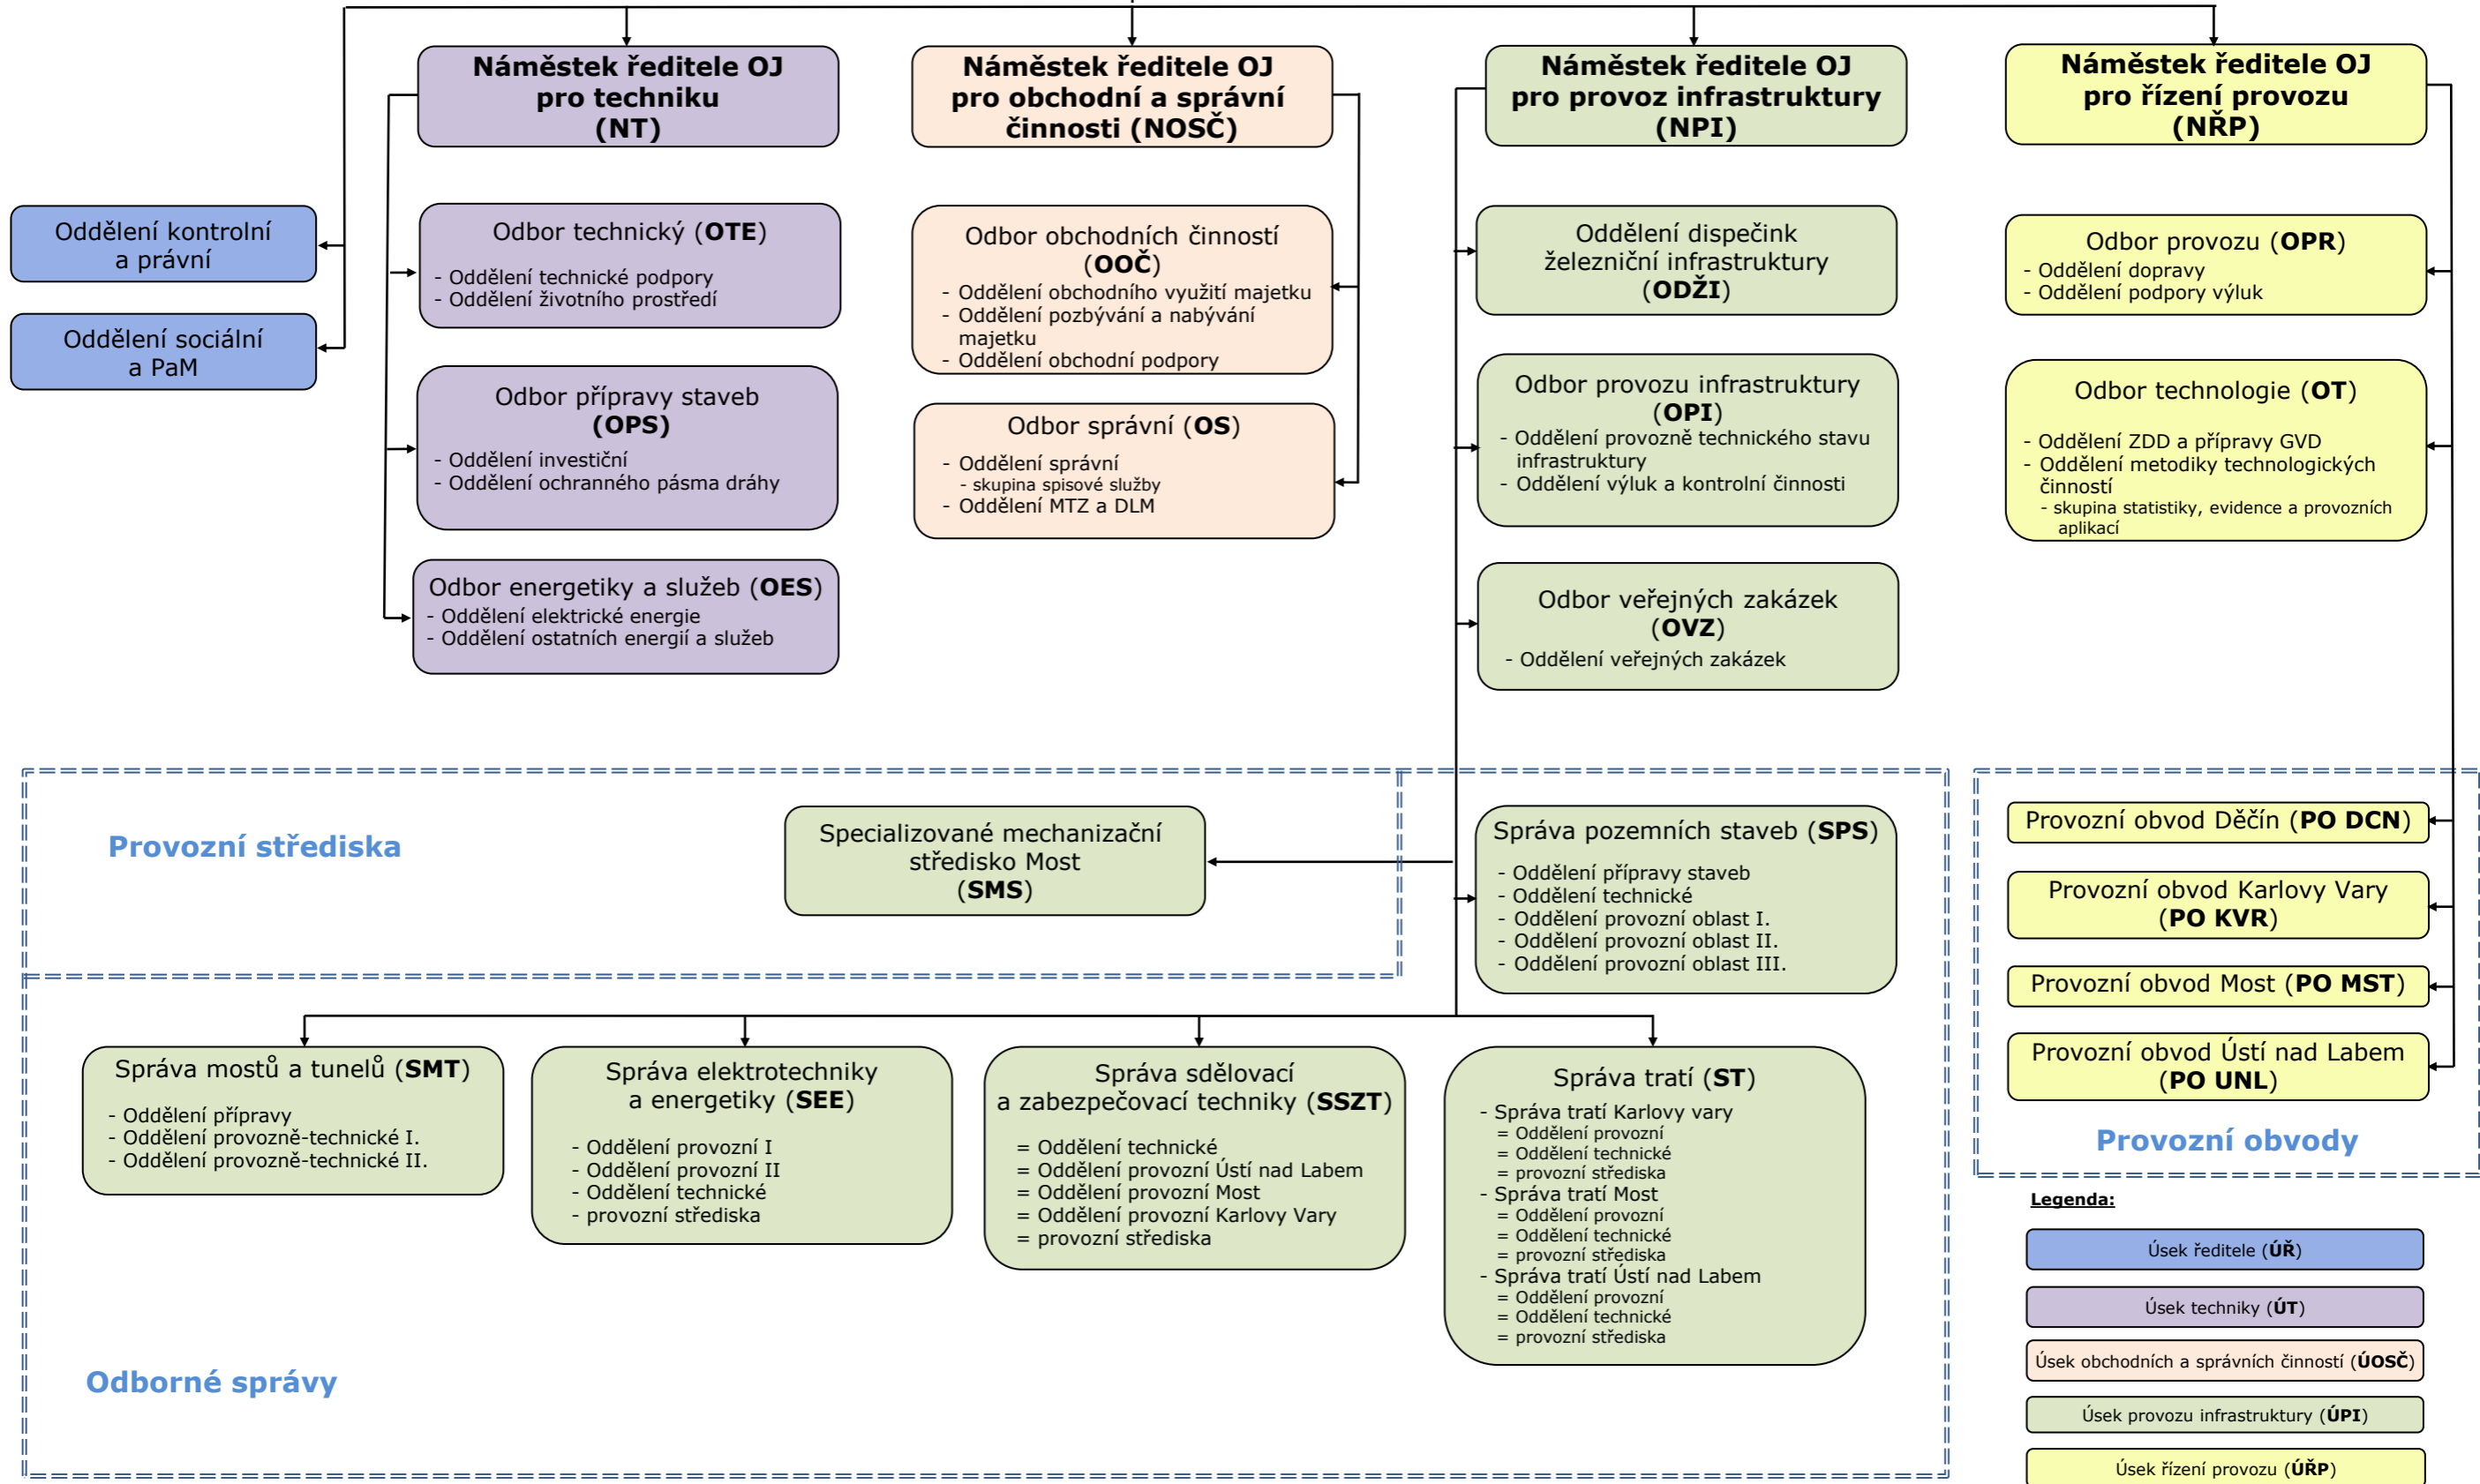

**ŘEDITEL OJ
(Ř)**

Provozní střediska ST, SEE a SSZT jsou uvedena v příloze A R1/16

Legenda:

- Úsek ředitele (ÚŘ)
- Úsek techniky (ÚT)
- Úsek obchodních a správních činností (ÚOSČ)
- Úsek provozu infrastruktury (ÚPI)
- Úsek řízení provozu (ÚŘP)